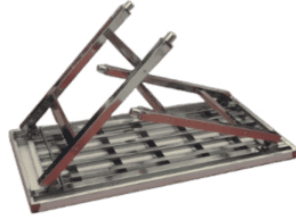

Meson De Trabajo Central 120 Cms Plegable.

SKU: MEST-FRG-TRABAJO-3 | Categorías: Mesones de trabajo, Línea acero

Descripción

El **mesón de trabajo central 120 cm plegable** es una solución versátil pensada para cocinas, food trucks, eventos y espacios que requieren una superficie de trabajo adicional que pueda guardarse cuando no se usa, optimizando el espacio disponible.

Construido en acero inoxidable, combina resistencia, facilidad de higiene y un sistema plegable que permite instalarlo y guardarlo en pocos segundos. Es ideal para operaciones temporales, catering y espacios pequeños que necesitan flexibilidad operativa.

Ventajas

- Ancho: 120 cm
- Sistema plegable
- Acero inoxidable grado alimenticio
- Portátil y fácil de guardar
- Uso comercial

Ideal para catering y eventos o cocinas con necesidad de flexibilidad. Cumple con la normativa sanitaria chilena. En Frigoror cotizas online, recibes asesoría técnica y aprovechas despachos a todo Chile con atención personalizada.

Uso comercial e industrial. Repisa graduable. Construido 100% en acero inoxidable.

Especificaciones

Característica	Detalle
Marca	FRIGONOR
Dimensiones	120 x 60 x 90 cm

Característica	Detalle
Peso	18 kg

Galería de imágenes