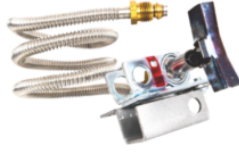

Tel: +56 9 3364 5148 | contacto@frignonor.cl | www.frigonor.cl

Solicite su cotización en **www.frigonor.cl**

Documento generado automáticamente el 10/06/2026 09:25