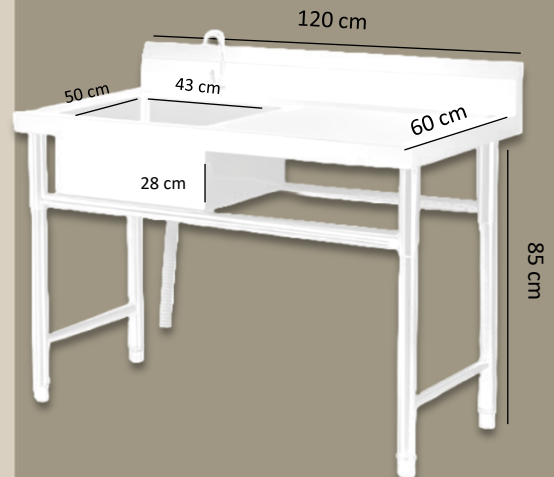

CÓD. 3651

*NO INCLUYE GRIFERÍA.

LAVAFONDO SIMPLE SECANTE DERECHO 120 CMS.

CARACTERÍSTICAS

- Uso comercial e industrial.
- Construido 100% en acero inoxidable.

ESPECIFICACIONES TÉCNICAS

DIMENSIONES	ANCHO	PROFUNDIDAD	ALTO
	120 CM	70 CM	85 CM
DIMENSIONES DE LA TAZA.	ANCHO	PROFUNDIDAD	ALTO
	43 CM	50 CM	28 CM
MATERIAL	ACERO INOXIDABLE.		
PESO	22 KG.		

ACERO