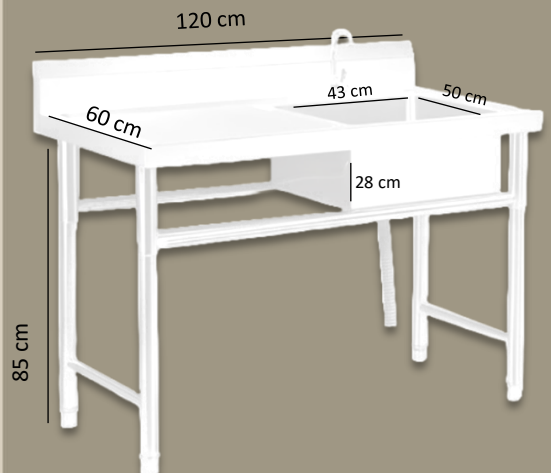

## LAVAFONDO SIMPLE SECANTE IZQUIERDO 120 CMS.

### ESPECIFICACIONES TÉCNICAS

|                         |                   |             |       |
|-------------------------|-------------------|-------------|-------|
| DIMENSIONES             | ANCHO             | PROFUNDIDAD | ALTO  |
|                         | 120 CM            | 70 CM       | 85 CM |
| DIMENSIONES DE LA TAZA. | ANCHO             | PROFUNDIDAD | ALTO  |
|                         | 43 CM             | 50 CM       | 28 CM |
|                         | ACERO INOXIDABLE. |             |       |
| MATERIAL                | ACERO INOXIDABLE. |             |       |
| PESO                    | 22 KG.            |             |       |