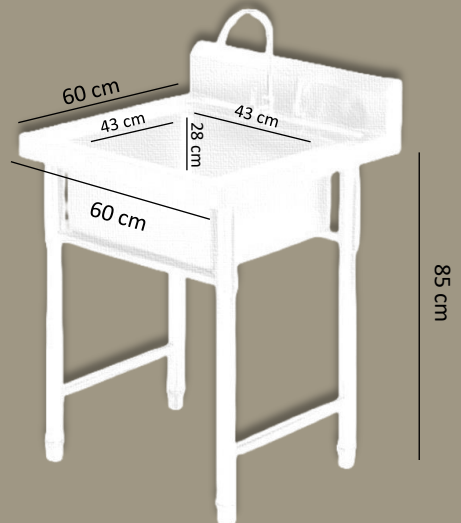

CÓD. 3022F

LAVAFONDO SIMPLE SIN SECANTE 60 X 60 CMS.

*NO INCLUYE GRIFERÍA.

CARACTERÍSTICAS

- Uso comercial e industrial.
- Construido 100% en acero inoxidable.

ESPECIFICACIONES TÉCNICAS

DIMENSIONES	ANCHO	PROFUNDIDAD	ALTO
	60 CM	60 CM	85 CM
DIMENSIONES DE LA TAZA.	ANCHO	PROFUNDIDAD	ALTO
	43 CM	43 CM	28 CM
MATERIAL	ACERO INOXIDABLE.		
PESO	11 KG.		

ACERO