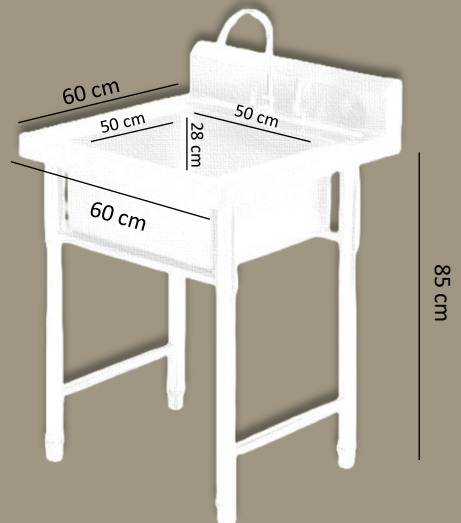

## LAVAFONDO SIMPLE SIN SECANTE 70 X 70 CMS.

\*NO INCLUYE GRIFERÍA.

### ESPECIFICACIONES TÉCNICAS

DIMENSIONES	ANCHO	PROFUNDIDAD	ALTO
	<b>70 CM</b>	<b>70 CM</b>	<b>85 CM</b>
DIMENSIONES DE LA TAZA.	ANCHO	PROFUNDIDAD	ALTO
	<b>50 CM</b>	<b>50 CM</b>	<b>28 CM</b>
MATERIAL	<b>ACERO INOXIDABLE.</b>		
PESO	<b>15 KG.</b>		