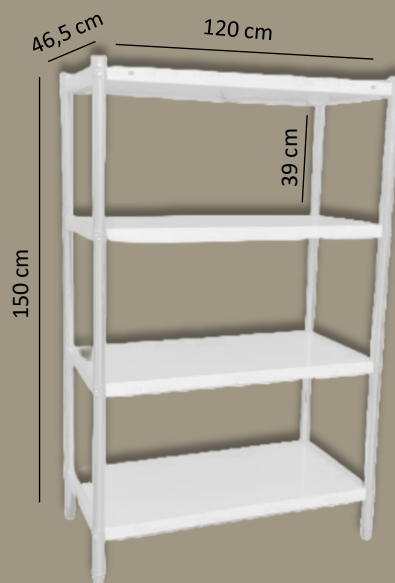

CÓD. 4013

**REPISA LISA
4 NIVELES
120 CMS.**

CARACTERÍSTICAS

- Uso comercial e industrial.
- Construido 100% en acero inoxidable.

ESPECIFICACIONES TÉCNICAS

DIMENSIONES	ANCHO	PROFUNDIDAD	ALTO
	120 CM	46,5 CM	150 CM
MATERIAL	ACERO INOXIDABLE.		
PESO	28 KG.		
N° DE BANDEJAS	4 REPISAS.		

ACERO