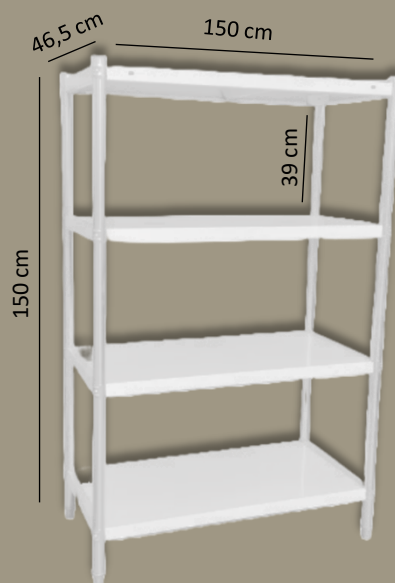

CÓD. 4014

**REPISA LISA
4 NIVELES
150 CMS.**

CARACTERÍSTICAS

- Uso comercial e industrial.
- Construido 100% en acero inoxidable.

ESPECIFICACIONES TÉCNICAS

DIMENSIONES	ANCHO	PROFUNDIDAD	ALTO
	150 CM	46,5 CM	150 CM
MATERIAL	ACERO INOXIDABLE.		
PESO	19 KG.		
N° DE BANDEJAS	4 REPISAS.		

ACERO